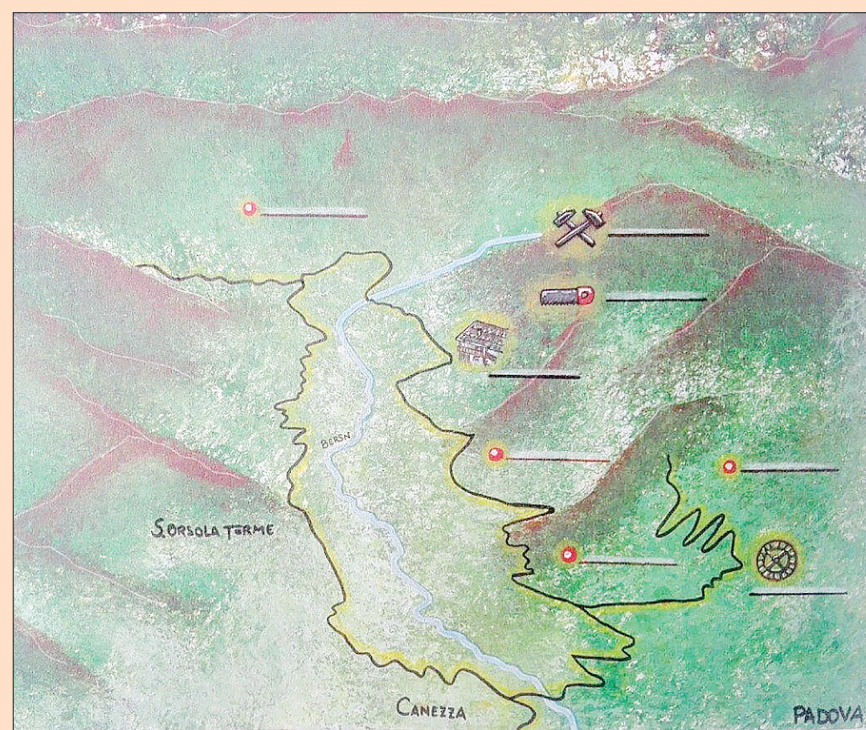

SFIL 58 – S BERSNTOL: LEIG DE BEIRTER EN RÈCHTE PLÒTZ

GARAIT

OCHLAIT

PALAI EN BERSNTOL

VLAROTZ

SOG VAN RINDEL

FILZERHOF

GRUAB VA HARDIMBL

MIL

DATN: BERSNTOLER BEIRTERPÖNK - 58- WWW.BERSNTOL.IT
Zoachen: Jvonne Bort - Oa's, zboa, drai, bersntolerischi, BKI, 2012